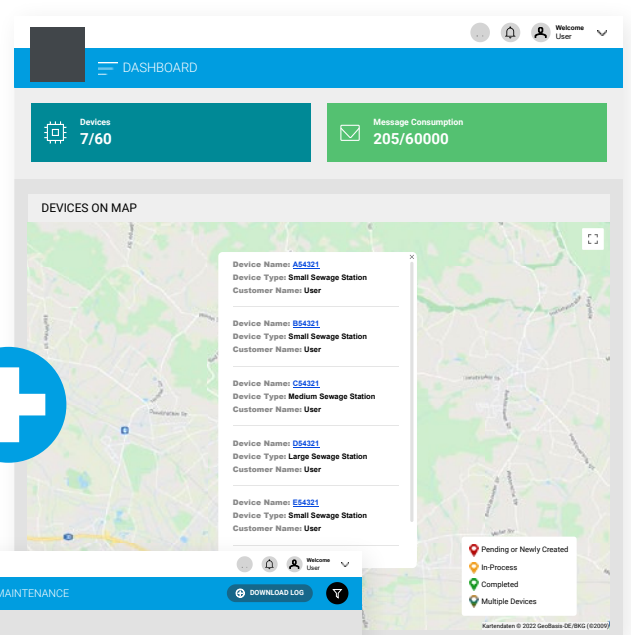

IoT – INTERNET OF THINGS

Fernwartung per WLAN oder GSM

Alle
Steuerungen
ab Bj. 2008
nachrüstbar!

IoT – Internet of Things

- + Geeignet für SSB®, SBR-, Festbett-, Schwebbett- & Tropfkörperanlagen
- + Einfache Montage der Platine
- + Fernzugriff per GSM oder WLAN
- + Steigerung der Wartungseffizienz
- + Analyse und Anpassung der Anlagenparameter aus der Ferne
- + Kostenersparnis durch Vermeidung von unnötigen Anfahrten eines Technikers

+ Die IoT-Platine kann mit geringem Montageaufwand in eine Vielzahl unserer Steuerungen, ab Baujahr 2008, nachgerüstet werden!

SERVICE MAINTENANCE

Unique ID	Device Name	Device Type	Last Modified Date	Error Status	Error
A54321	A0123456	Small Sewage Station	1/6/2022 12:00:17	Completed	
B54321	B0123456	Small Sewage Station	1/2/2022 12:00:11	Completed	
C54321	C012345	Medium Sewage Station	1/2/2022 12:00:11	Completed	
D54321	D012345	Large Sewage Station	1/2/2022 12:00:11	Completed	
E54321	E012345	Small Sewage Station	1/2/2022 12:00:11	Completed	
F54321	F012345	Medium Sewage Station	1/4/2022 08:14:43	Completed	
G54321	G012345	Medium Sewage Station	1/5/2022 12:00:11	Completed	
H54321	H012345	Small Sewage Station	1/5/2022 12:00:10	Completed	
I54321	I012345	Small Sewage Station	1/5/2022 12:00:15	Completed	
J54321	J012345	Small Sewage Station	4/27/2022 12:00:20	Completed	