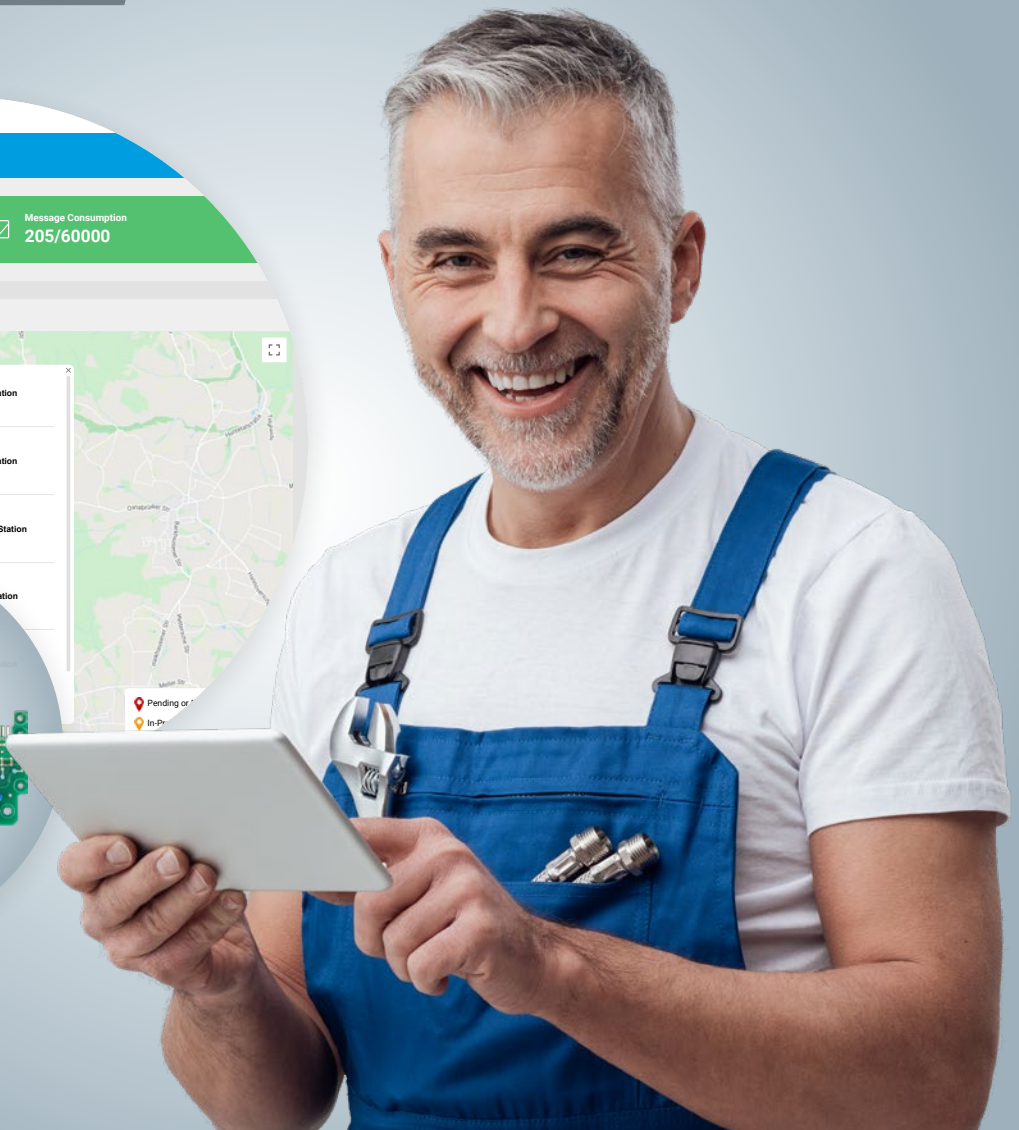

IoT – INTERNET OF THINGS

Fernwartung per WLAN oder GSM

Alle
Steuerungen
ab Bj. 2008
nachrüstbar!

IoT – Internet of Things

- + Geeignet für SSB®, SBR-, Festbett-, Schwebbett- & Tropfkörperanlagen
- + Einfache Montage der Platine
- + Fernzugriff per GSM oder WLAN
- + Steigerung der Wartungseffizienz
- + Analyse und Anpassung der Anlagenparameter aus der Ferne
- + Kostenersparnis durch Vermeidung von unnötigen Anfahrten eines Technikers